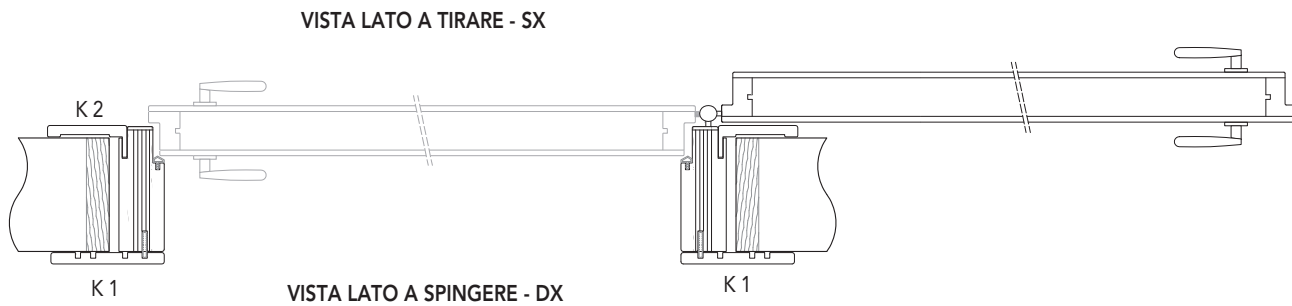

VISTA LATO A SPINGERE - DX

Mod. **2017** cieco liscio

Anta, telaio e coprifili - Laccato RAL 1013

Telaio **R02** - Coprifili: Lato a spingere - Montanti **K1** - Traversa **K1**
Lato a tirare - Montanti **K2** - Traversa **K2**

Porta Battente Tamburata con Cerniere Anuba e Serratura Mediana AGB

DISPONIBILE SU TUTTI I MODELLI SERIE 2000
E IN TUTTE LE FINITURE LACCATE

TELAIO R02 - con battuta 32 mm

MISURE TELAIO STANDARD
80 - 100 - 120 - 140 - 160