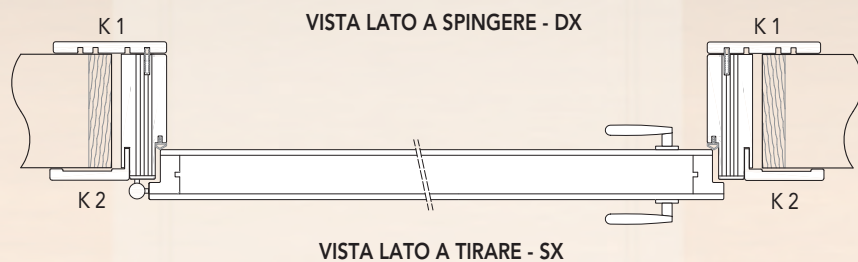

Porta Battente

cerniere Anuba e serratura mediana AGB

Mod. **2317 H** - cieco liscio

Anta rivestita in frassino poro aperto vena orizzontale

Telaio e Coprifili - Laccato RAL 1013

Telaio **R02** - Coprifili: Lato a tirare - Montanti **K2** - Traversa **K2**