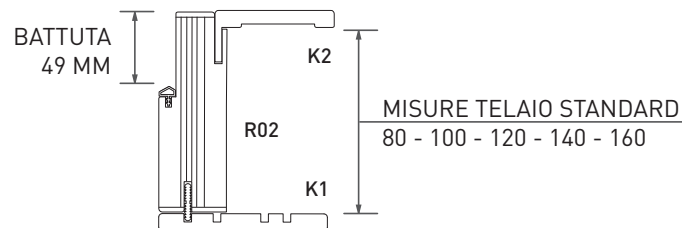

TELAIO R02 - con battuta 49 mm

MISURE TELAIO STANDARD
80 - 100 - 120 - 140 - 160

COPRIFILI K3 / K2 - K1 / K2

Cerniera a scomparsa Koblenz

Serratura a calamita Bonaiti

Porta Battente

cerniere a scomparsa Koblenz e
serratura a calamita Bonaiti