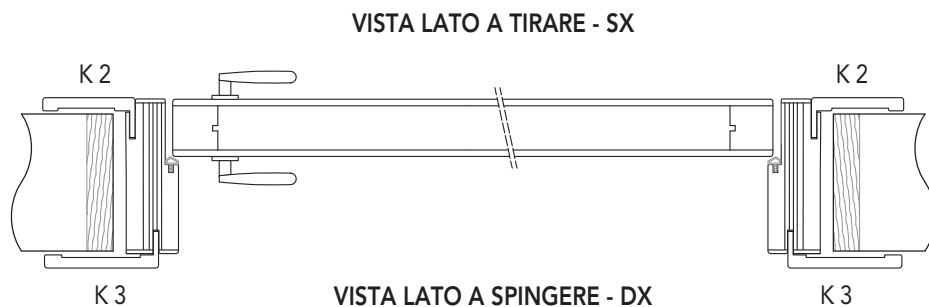

Porta Battente Tamburata con Cerniere a scomparsa Koblenz e Serratura a calamita Bonaiti

TELAIO R02 - con battuta 49 mm

MISURE TELAIO STANDARD
80 - 100 - 120 - 140 - 160

COPRIFILI K3 / K2 - K1 / K2