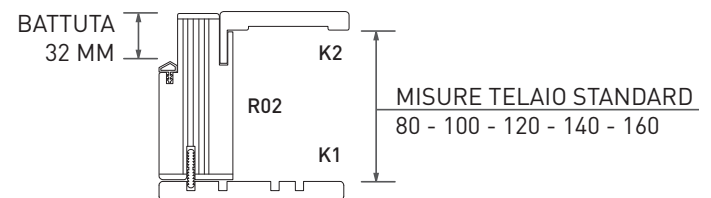

Cerniera Anuba