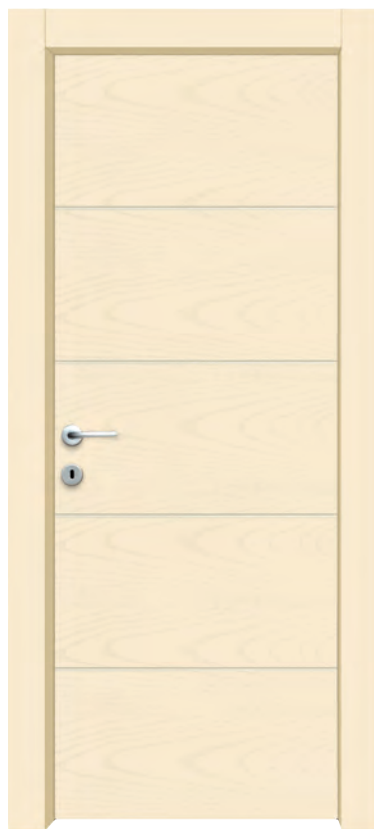

Mod. 2302 HF cieco filettato
Anta vena orizzontale
laccato RAL 1013