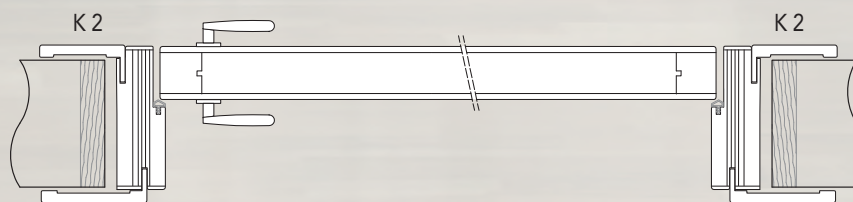

VISTA LATO A TIRARE - SX

VISTA LATO A SPINGERE - DX