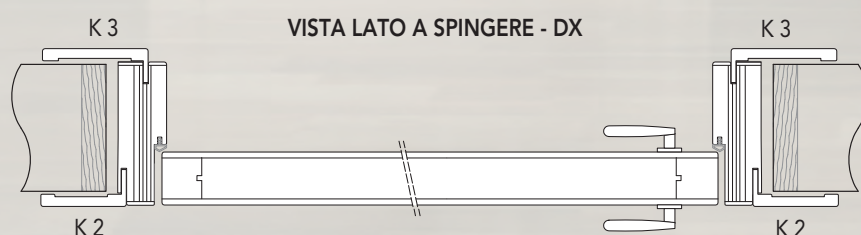

Porta Battente

cerniere a scomparsa Koblenz e
serratura a calamita Bonaiti

Mod. **2391 HF** - cieca filettata

Anta rivestita in frassino poro aperto vena orizzontale

Telaio e Coprifili - Laccato RAL 1013

Telaio **R02** - Coprifili: Lato a tirare - Montanti **K2** - Traversa **K2**

VISTA LATO A SPINGERE - DX

VISTA LATO A TIRARE - SX