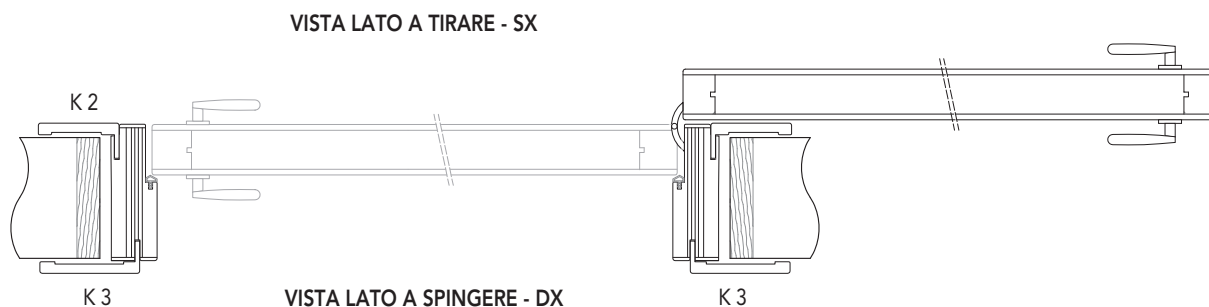

Porta Battente Tamburata con Cerniere a scomparsa Koblenz e Serratura a calamita Bonaiti

DISPONIBILE SU TUTTI I MODELLI SERIE 2000
E IN TUTTE LE FINITURE LACCATE

TELAIO R02 - con battuta 49 mm

MISURE TELAIO STANDARD
80 - 100 - 120 - 140 - 160

COPRIFILI K3 / K2 - K1 / K2