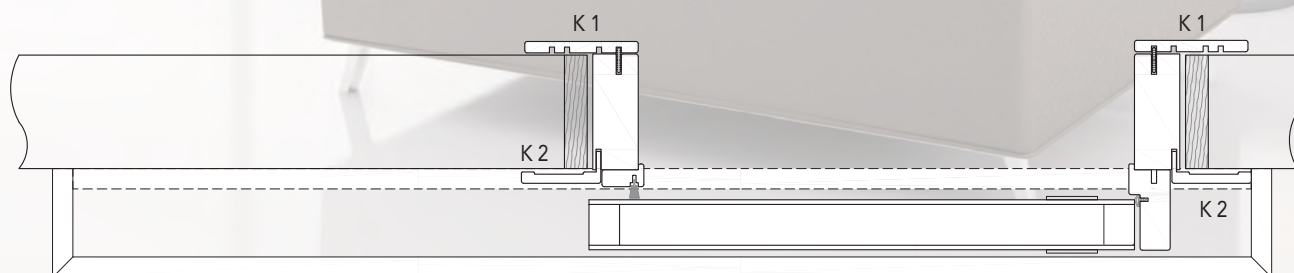

SEZIONE ORIZZONTALE - ANTA APERTA

Porta Scorrevole Esterno Muro  
Conchiglia tonda AGB

VISTA LATO MANTOVANA - SCORRIMENTO ANTA VERSO SX

Mod. **4017 H** cieco liscio - Larice Sabbia Nuovo Spazzolato  
Anta vena orizzontale, Telaio, Coprifili vena verticale

Telaio **R02** - Coprifili: Lato mantovana - Montanti **K2** - Traversa **K2**  
Lato opposto mantovana - Montanti **K1** - Traversa **K1**

VISTA LATO OPPOSTO MANTOVANA - SCORRIMENTO ANTA VERSO DX

VISTA LATO MANTOVANA - SCORRIMENTO ANTA VERSO SX