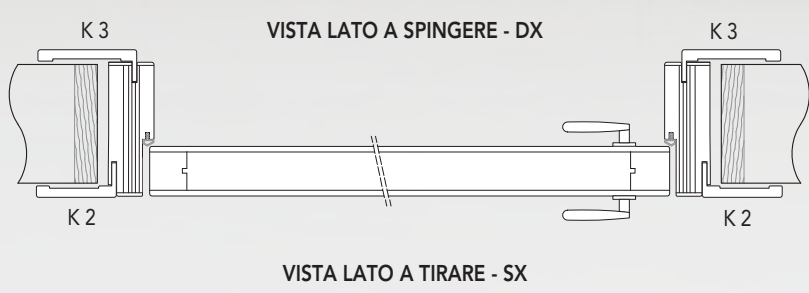

Porta Battente

cerniere a scomparsa Koblenz e serratura a calamita Bonaiti

Mod. **4017 H** - cieco liscio - Larice Ghiaccio
Anta vena orizzontale, Telaio e Coprifili vena verticale
Telaio **R02** - Coprifili: Lato a tirare - Montanti **K2** - Traversa **K2**