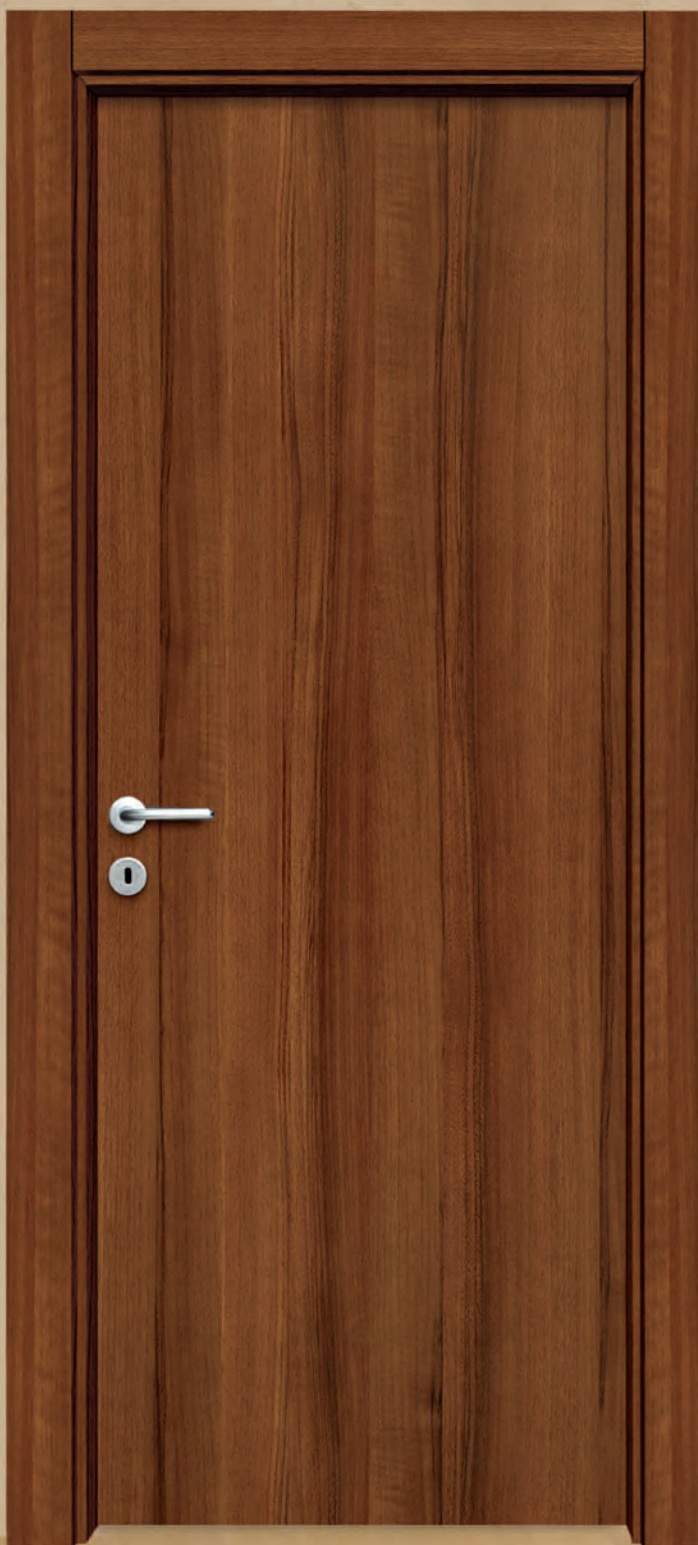

Porta Battente

cerniere Anuba e serratura mediana AGB

VISTA LATO A SPINGERE - DX

Mod. **4017** - cieco liscio - Noce Nazionale Nuovo
Anta, telaio e coprifili vena verticale

Telaio **R02** - Coprifili: Lato a sping. - Montanti **K3** - Traversa **K3**
Lato a tirare - Montanti **K2** - Traversa **K2**