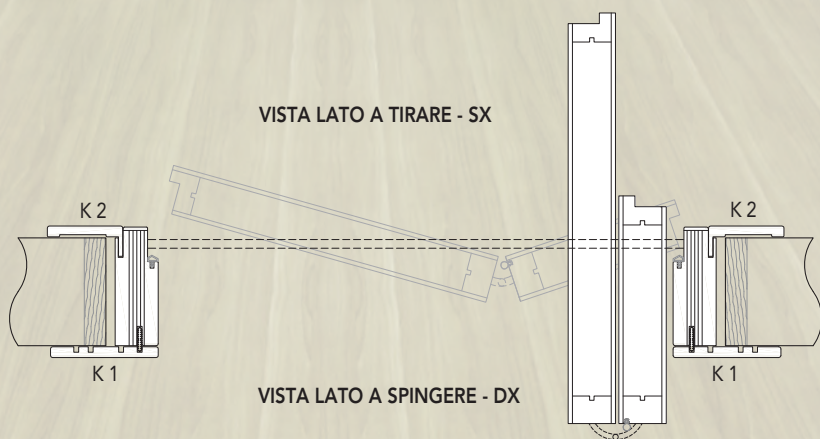

SEZIONE ORIZZONTALE - ANTA APERTA