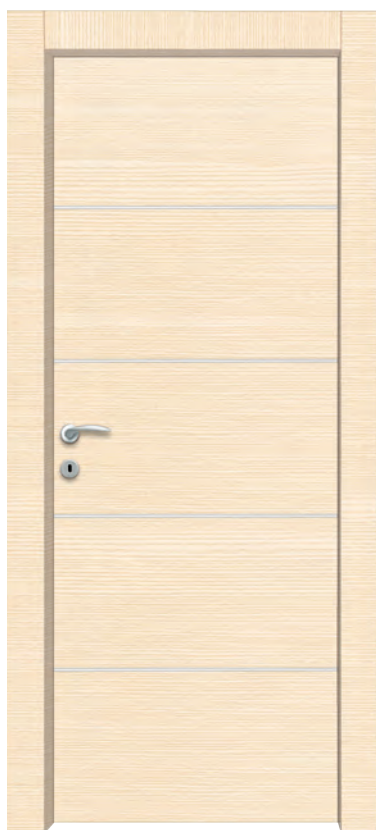

Mod. 4104 H I cieco
con 4 inserti in rilievo
Avorio rigato orizzontale