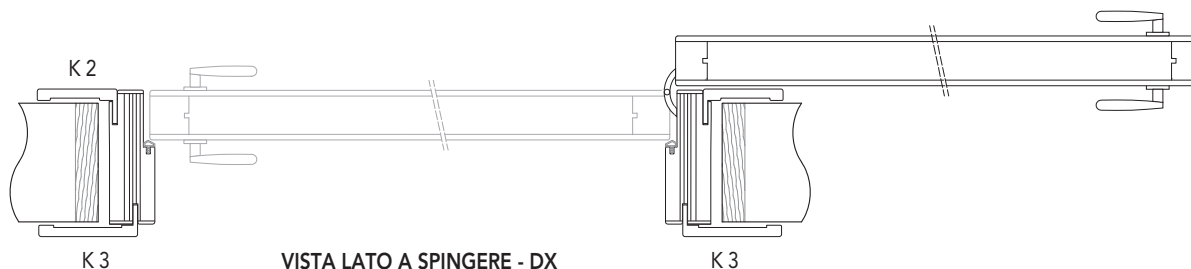

Porta Battente Tamburata con Cerniere a scomparsa Koblenz e Serratura a calamita Bonaiti

DISPONIBILE SU TUTTI I MODELLI
E FINITURE SERIE 4000

VISTA LATO A TIRARE - SX

Telaio e Coprifili rivestiti in laminato

TELAIO R02 - con battuta 49 mm

MISURE TELAIIO STANDARD
80 - 100 - 120 - 140 - 160

COPRIFILI K3 / K2 - K1 / K2