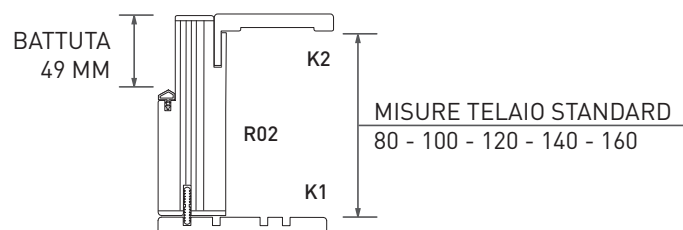

Porta Battente Tamburata con Cerniere a scomparsa Koblenz e Serratura a calamita Bonaiti

DISPONIBILE SU TUTTI I MODELLI
E FINITURE SERIE 4000

Telaio e Coprifili rivestiti in laminato

TELAIO R02 - con battuta 49 mm

MISURE TELAIIO STANDARD
80 - 100 - 120 - 140 - 160

COPRIFILI K3 / K2 - K1 / K2