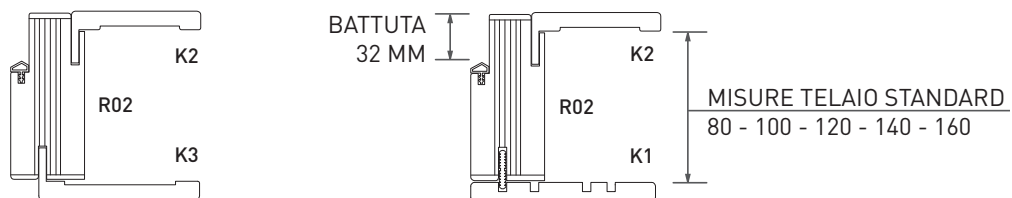

TELAIO R02 - con battuta 32 mm COPRIFILI K3 / K2 - K1 / K2 rivestiti in laminato