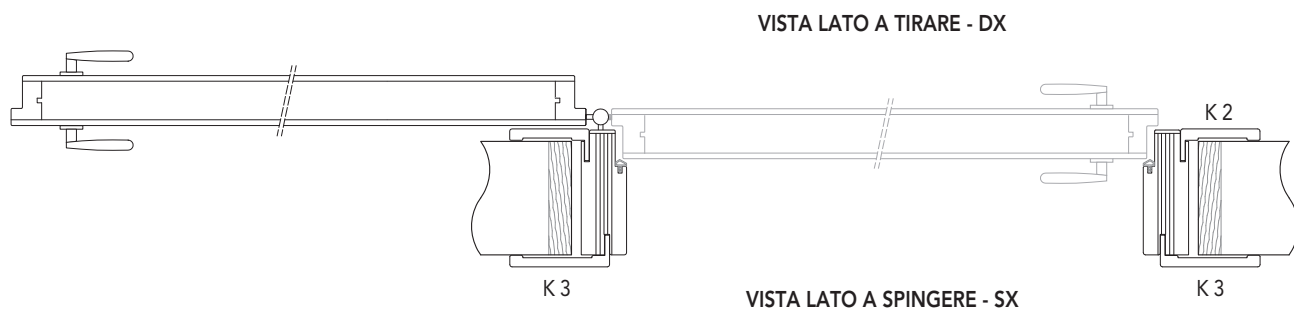

Porta Battente Tamburata con Cerniere Anuba e Serratura Mediana AGB

DISPONIBILE SU TUTTI I MODELLI E FINITURE SERIE 4000