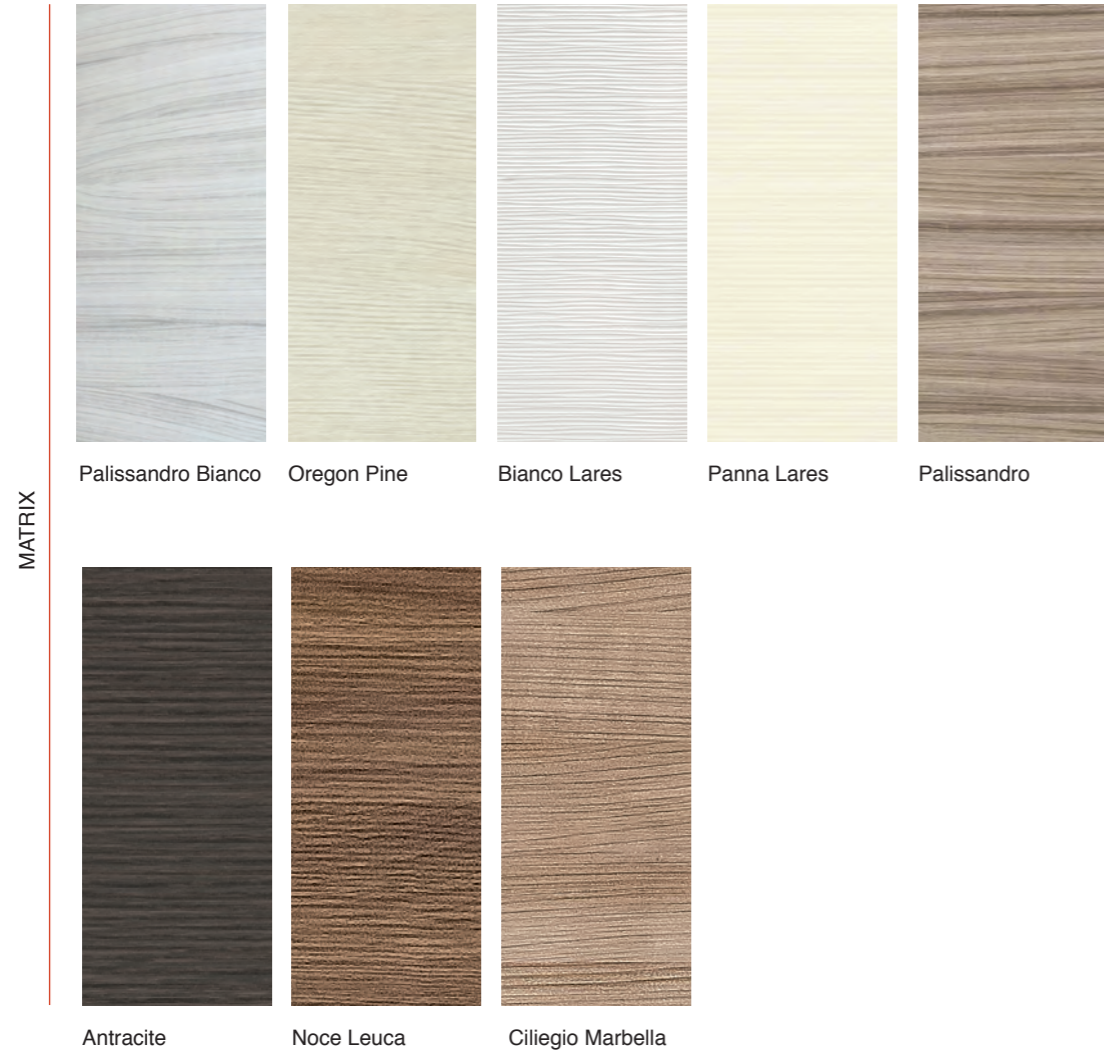

Finiture

Finiture

Versioni

Porta Battente

Scorrevole interno muro

Pieghevole Simmetrico

Pieghevole Asimmetrico

Scorrevole esterno muro senza battuta

V - 02

V - 03

V - 04

V - 05

Vetri decorati

V - 11

V - 12

V - 13

V - 14

V - 06

V - 07

V - 08

V - 09

V - 10