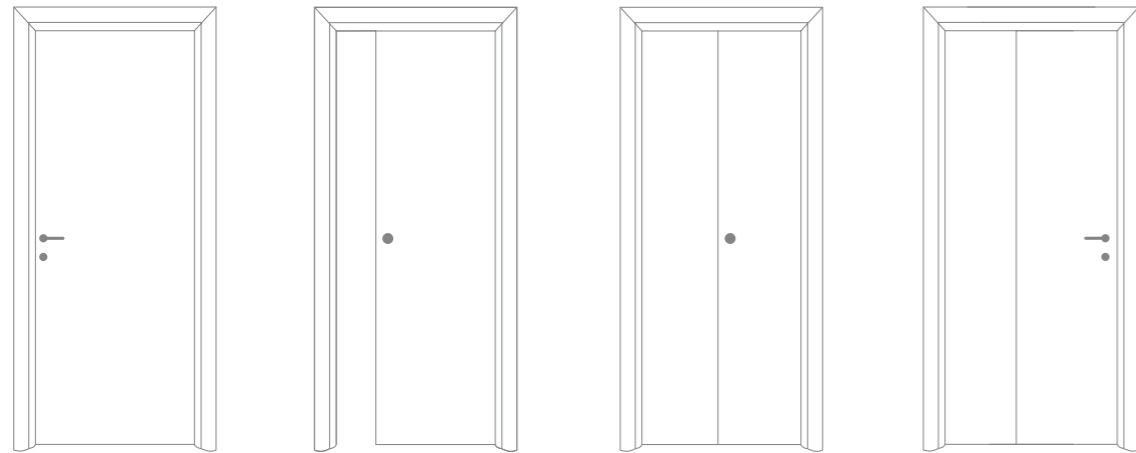

Finiture

Finiture

Versioni

Porta Battente

Scorrevole interno muro

Pieghevole Simmetrico

Pieghevole Asimmetrico

Scorrevole esterno muro senza battuta

Scorrevole esterno muro con battuta

Accessori per porte battenti

Maniglia LIZ

Maniglia VEGA

Serratura AGB classica

Serratura BONAITI a calamita

Accessori per porte scorrevoli

Conchiglia tonda con nottolino

Conchiglia tonda

Conchiglia quadra con nottolino

Conchiglia quadra

Kit serratura con nottolino

Telaio Quadro

Telaio Quadro R3

Telaio Tondo

V - 01